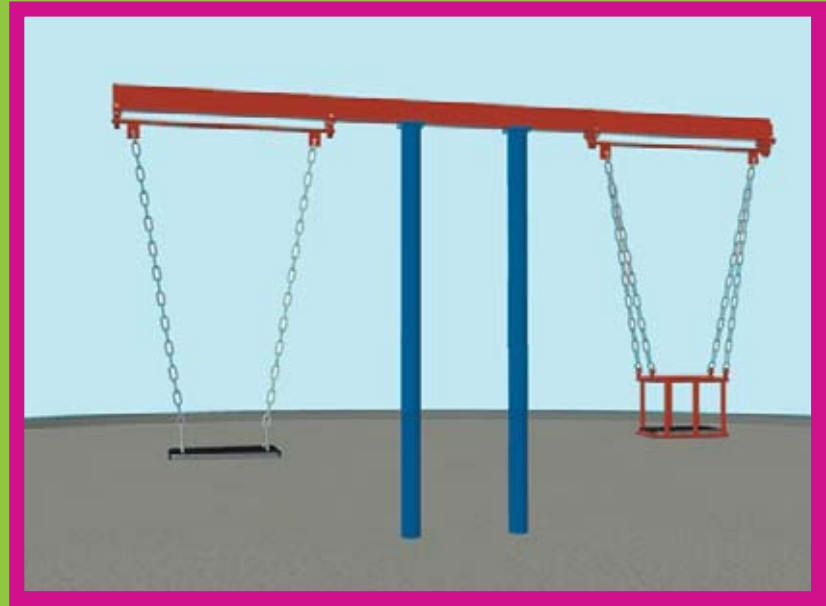

MP9-401 **רכ נדנדות לשישה**

מידות מתקן: \varnothing 8.50 מ'
שטח כדרש: \varnothing 14.60 מ'

MP9-402 **נדנדה לשלושה**

מידות מתקן: 5.00 X 1.40 מ'
שטח כדרש: 5.00 X 7.30 מ'

התמונות להמחשה בלבד

MP9-404 **מושב פעוטות**

מידות מתקן: 3.00 x 2.90 מ'
שטח כדרש: 6.00 x 7.30 מ'

MP9-406 **מושב בוגרים**

MP9-405 **נדנדה כפולה**

מידות מתקן: 3.10 x 2.90 מ'
שטח כדרש: 6.10 x 7.30 מ'

MP9-407 **נדנדת קן לציפור**

נדנדת סירה מתכת MP9-408

מידות מתקן: 2.95 x 1.30 מ'
שטח נדרש: 5.35 x 3.30 מ'