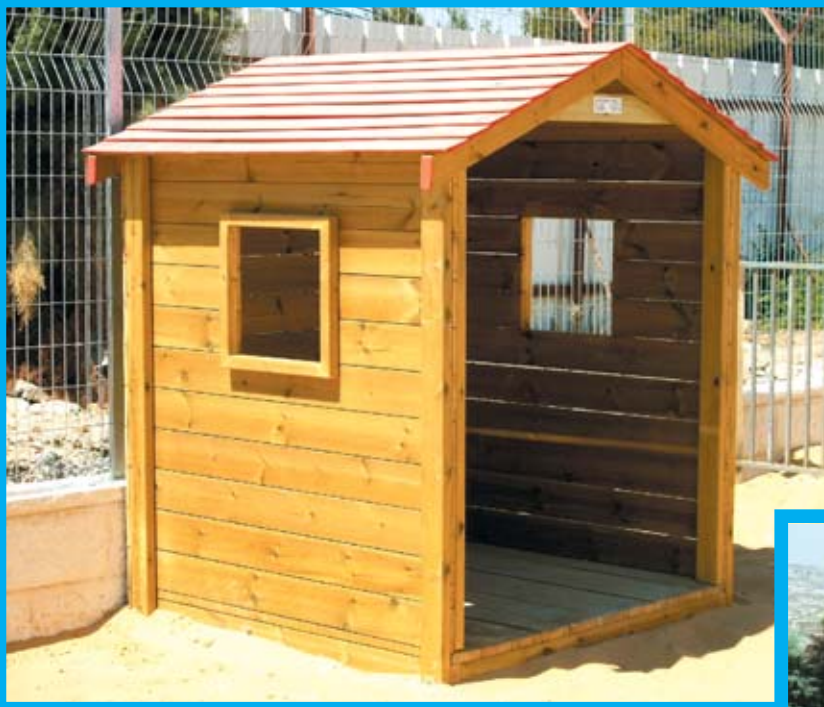

מידות מתקן: 1.50 x 3.00 מ'
שטח נדרש: 5.00 x 3.50 מ'

MP9-528

מידות מתקן: 1.20 x 1.20 מ'
שטח נדרש: 3.30 x 3.30 מ'

MP9-527

מידות מתקן: 1.50 x 1.50 מ'
שטח נדרש: 3.50 x 3.50 מ'

בית בובות

MP9-526 **בית בובות צבעוני**

מידות מתקן: 1.50 x 1.50 מ'
שטח נדרש: 3.50 x 3.50 מ'

שיווי משקל זיג זג MP9-530

מידות מתקן: 3.90 x 2.15 מ'
שטח נדרש: 5.90 x 4.10 מ'

מנהרת זחילה MP9-533

מידות מתקן: 0.75 x 3.00 מ'
שטח נדרש: 5.00 x 3.75 מ'

קורת שיווי משקל קפיצית MP9-532

מידות מתקן: 4.00 x 0.50 מ'
שטח נדרש: 6.00 x 2.30 מ'

קורת שיווי משקל MP9-531

מידות מתקן: 0.20 x 4.00 מ'
שטח נדרש: 2.20 x 6.00 מ'

מתקן זחילה MP9-529

מידות מתקן: 2.50 x 0.55 מ'
שטח נדרש: 5.50 x 3.85 מ'

MP9-534 ארגז חול עם סככה